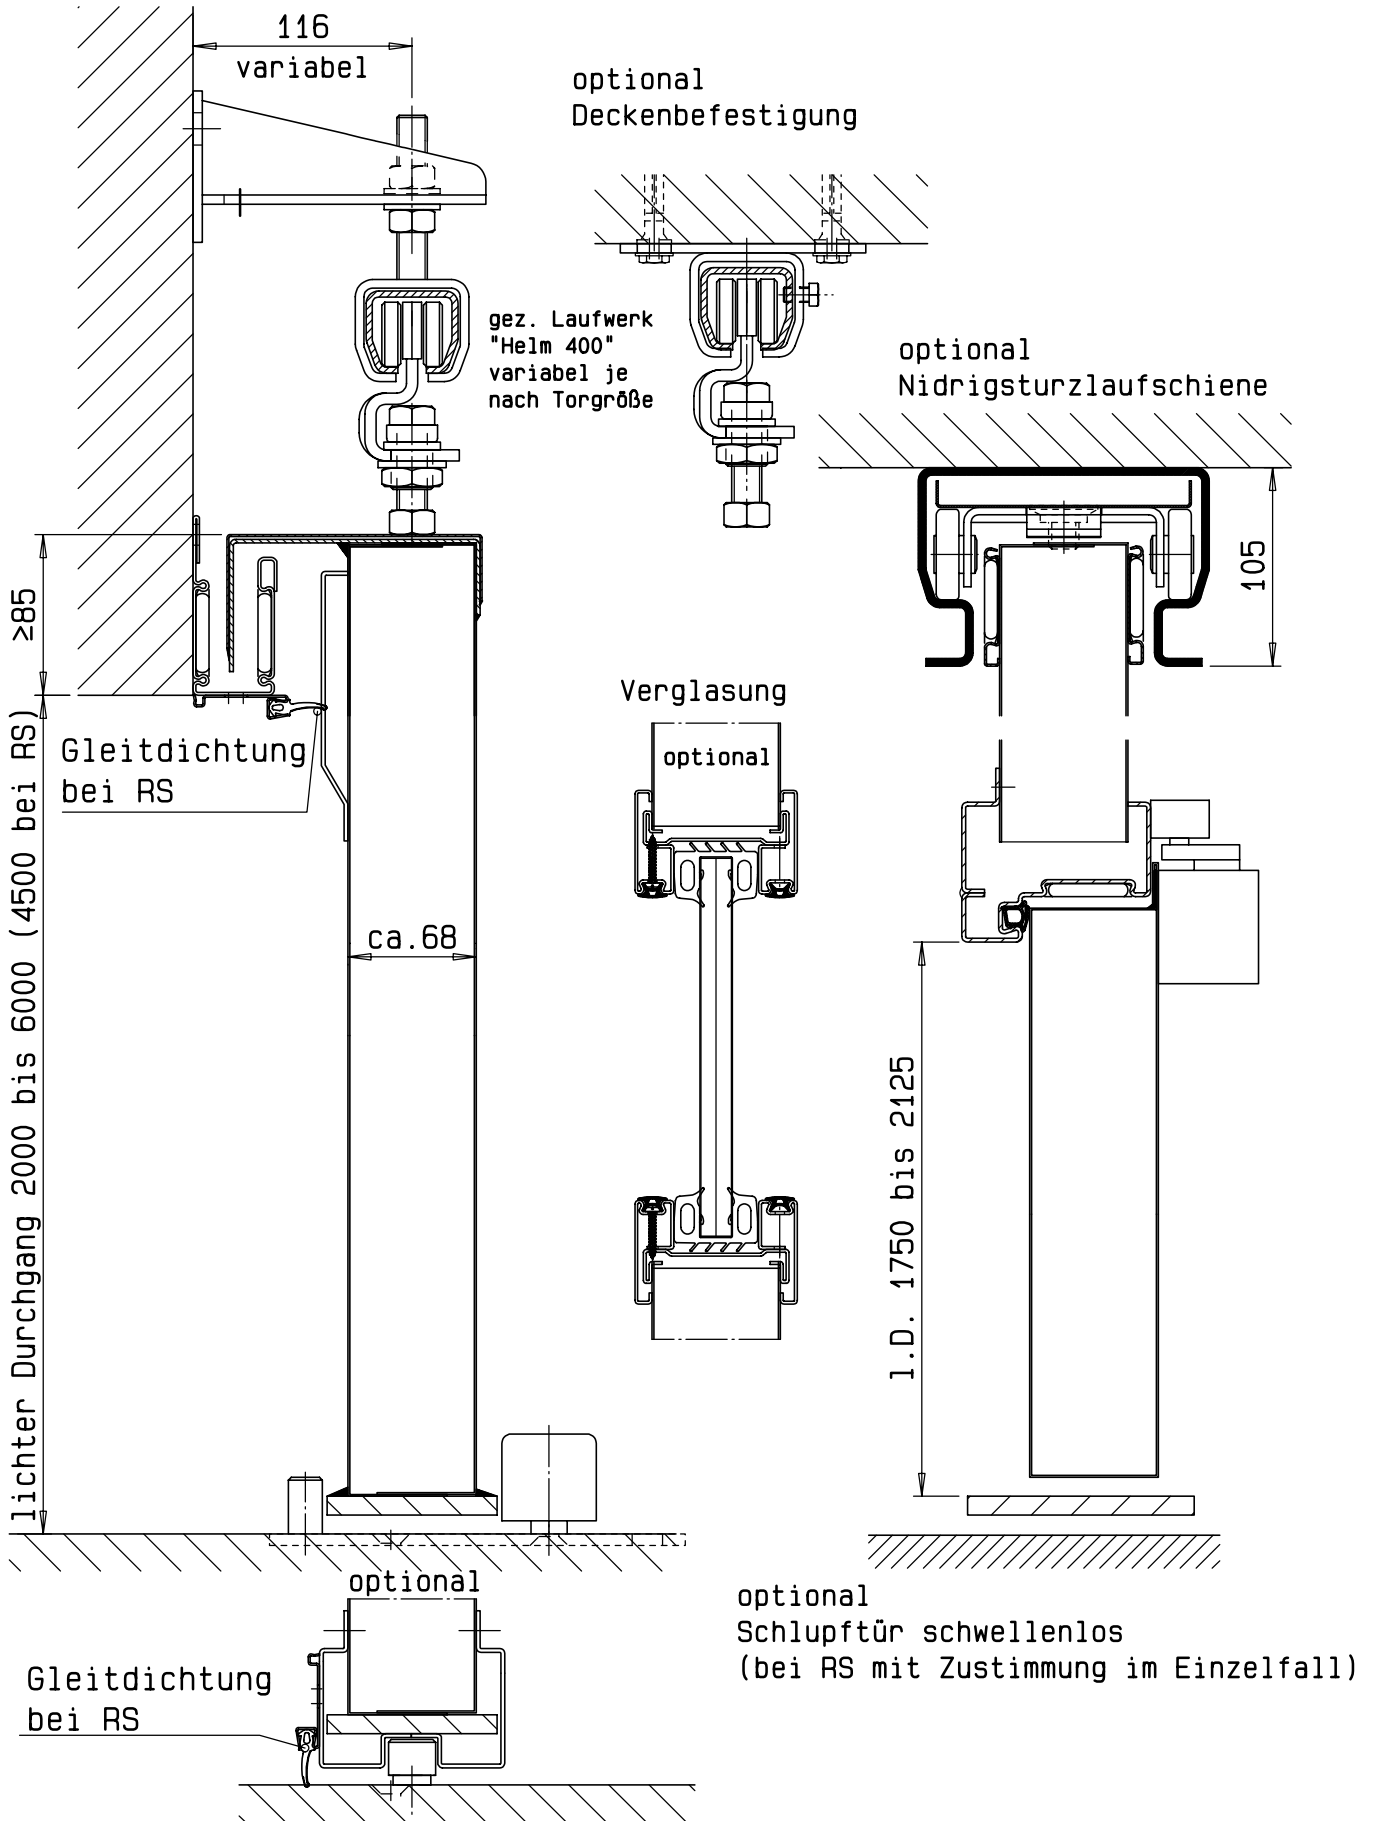

Einflügeliges T30 Stahlschiebetor
"System Schröders TSN-6"

Horizontalschnitt

Tragarmbefestigung

Einflügeliges T30 Stahlschiebetor
"System Schröders TSN-6"

Vertikalschnitt